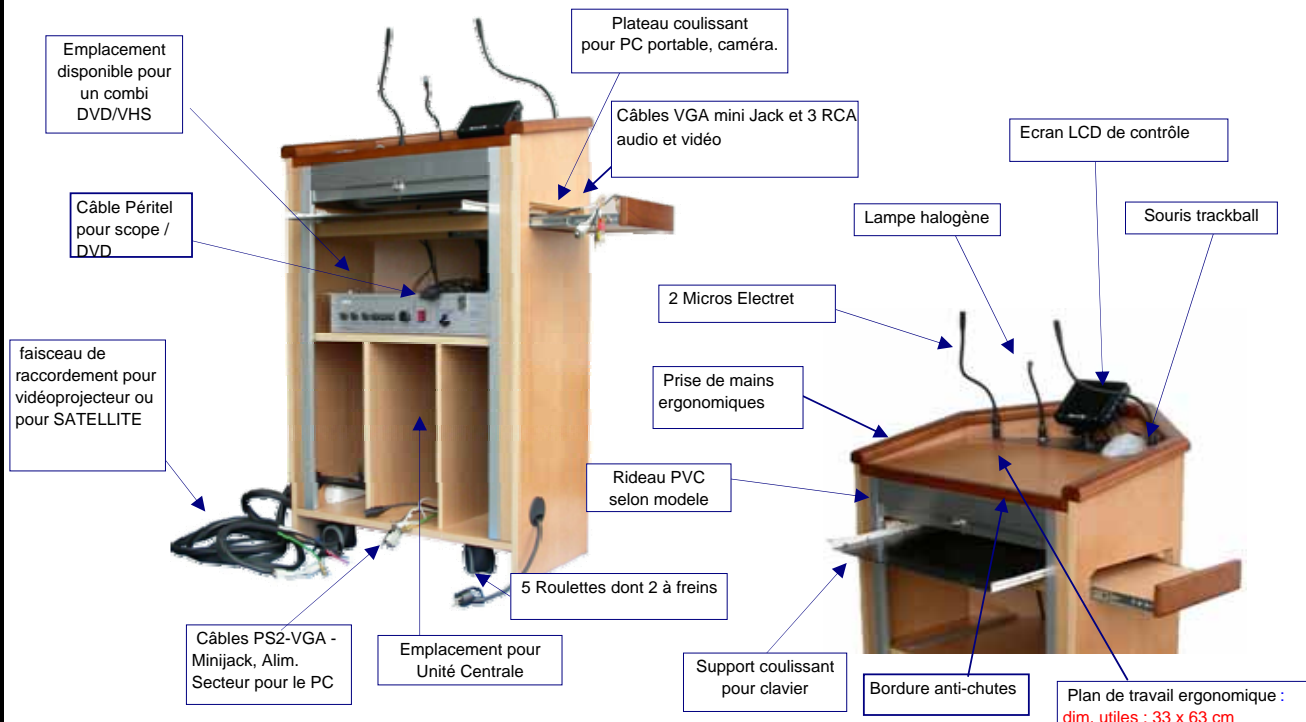

CLAVIUS 600 : sonorisation, sélecteur et pré-cablage