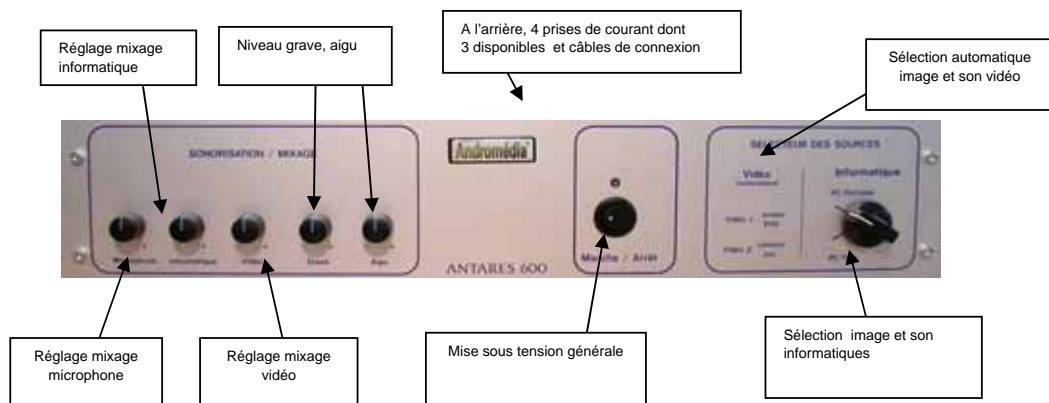

PANNEAU DE COMMANDE ANTARES 600

SATELLITE POUR CLAVIUS