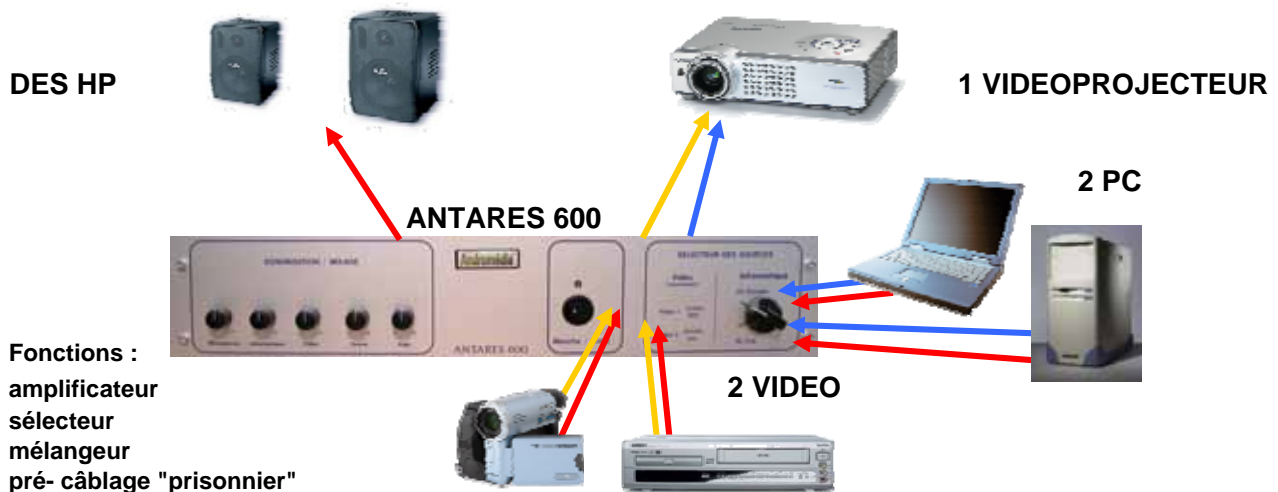

L'ANTARES ET SON ENVIRONNEMENT

POSSIBILITES COMPLEMENTAIRES DE L'ANTARES 600

système de discussion

ampli complémentaire

enregistreur numérique

mixage complémentaire

micro hf

Clavius est l'outil idéal pour la vidéoprojection. Le conférencier gère l'intégralité de ses sources (informatique, audio, scope, vidéo...) et bénéficie d'un écran de contrôle.

L'outil indispensable en installation fixe ou mobile .

D'un concept aisé, d'une ergonomie parfaitement étudiée, Clavius est facilement transportable de salles en salles avec ses cinq roulettes.

CLAVIUS 600 : sonorisation, sélecteur et pré-cablage

Clavius vous apporte la sérénité et la tranquillité pour réaliser vos conférences, et la possibilité de connecter un ampli externe supplémentaire ou un enregistreur.

PRESENTATION ERGONOMIE

- Pupitre en ébénisterie soignée, finition hêtre et merisier massif
- Emplacement disponible sur face avant pour logo
- Ventilation assurée en façade avant, amovible pour conserver l'accès
- 1 emplacement pour fixation de l'unité centrale du PC
- 1 étagère disponible pour lecteur DVD....
- 1 plateau latéral coulissant pour l'équipement complémentaire (PC portable, caméra)
- Passage de câbles dans le fond du meuble
- Passe-câbles sur les 2 façades latérales
- 5 roulettes dont 2 à freins (peut aussi s'adapter en position fixe)
- Dimensions : 70 X 55, hauteur 105 cm à 115 cm

POSTE DE TRAVAIL

- Plan de lecture incliné (dim. utiles 33 x 63 cm) avec bords anti-chutes et support technique horizontal
- Plateau technique : avec écran de contrôle LCD 9" (le PC doit être muni d'une sortie TV),
- Souris Trackball, 2 microphones Electret, 1 lampe halogène, prise de main latérales
- Plateau coulissant support clavier